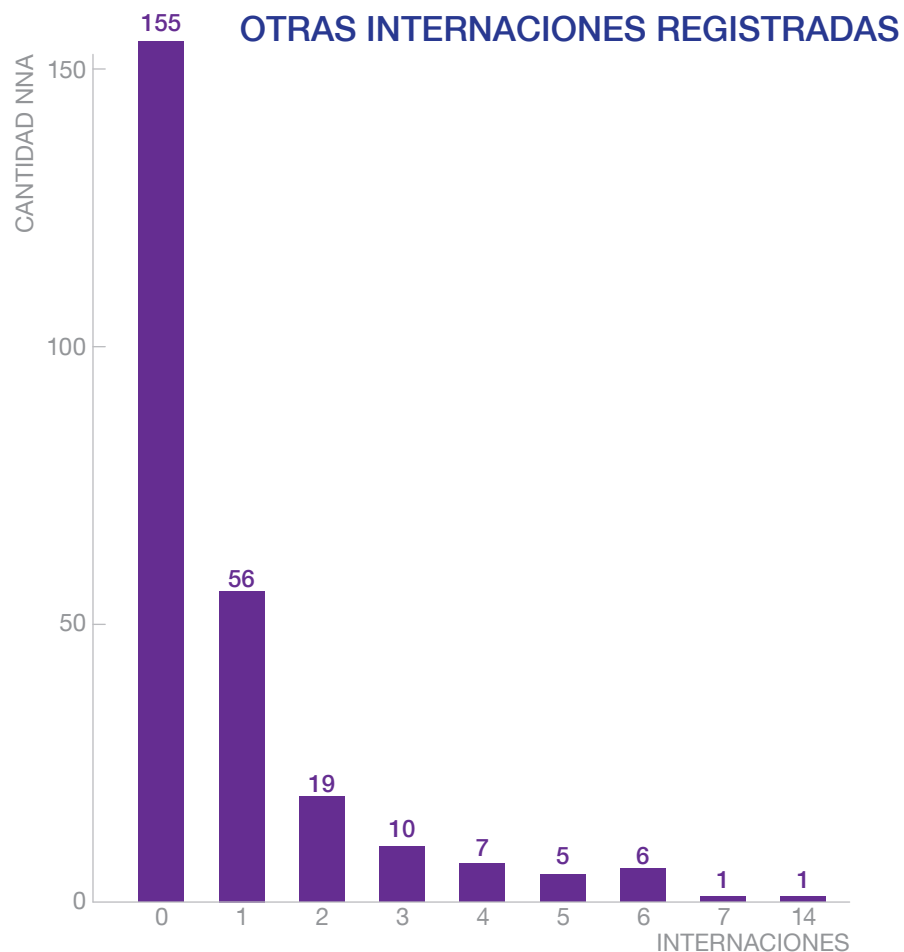

Menores internados a disposición de Juzgados Nacionales de Menores y Tribunales Orales de Menores, en Centros de regimen cerrado (San Martín, Agote, Belgrano, Rocca) -año 2016-

Total de NNA:

260

* los datos pueden sufrir variaciones de acuerdo a la rectificación que realicen sus usuarios

Según su género

Edades según su género

* estas personas dijeron ser menor de edad al momento de su detención, resultando luego ser mayores de edad.