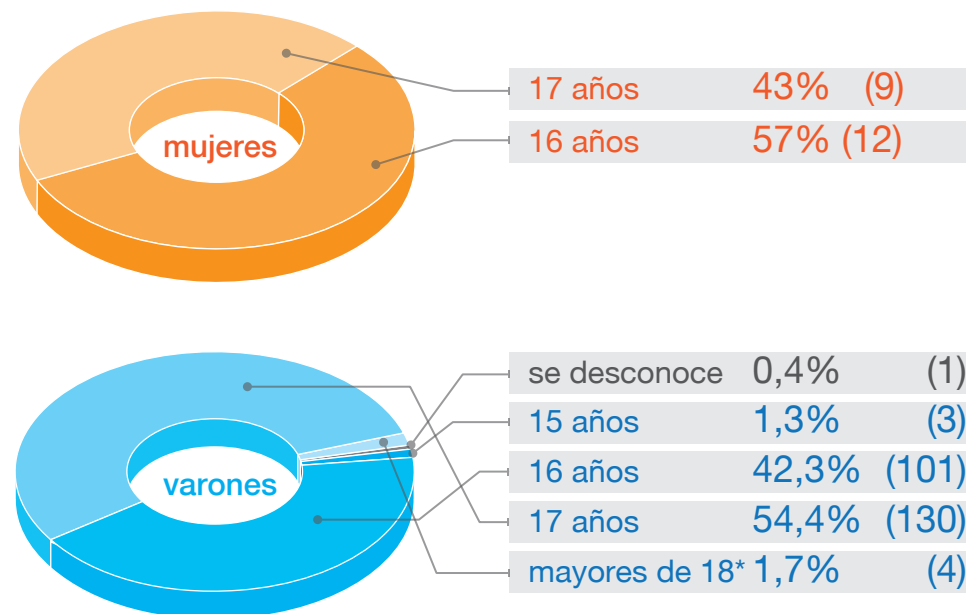

Menores internados a disposición de Juzgados Nacionales de Menores y Tribunales Orales de Menores, en Centros de regimen cerrado (San Martín, Agote, Belgrano, Rocca) -año 2016-

Total de NNA:

260

* los datos pueden sufrir variaciones de acuerdo a la rectificación que realicen sus usuarios

Según su género

Edades según su género

* estas personas dijeron ser menor de edad al momento de su detención, resultando luego ser mayores de edad.